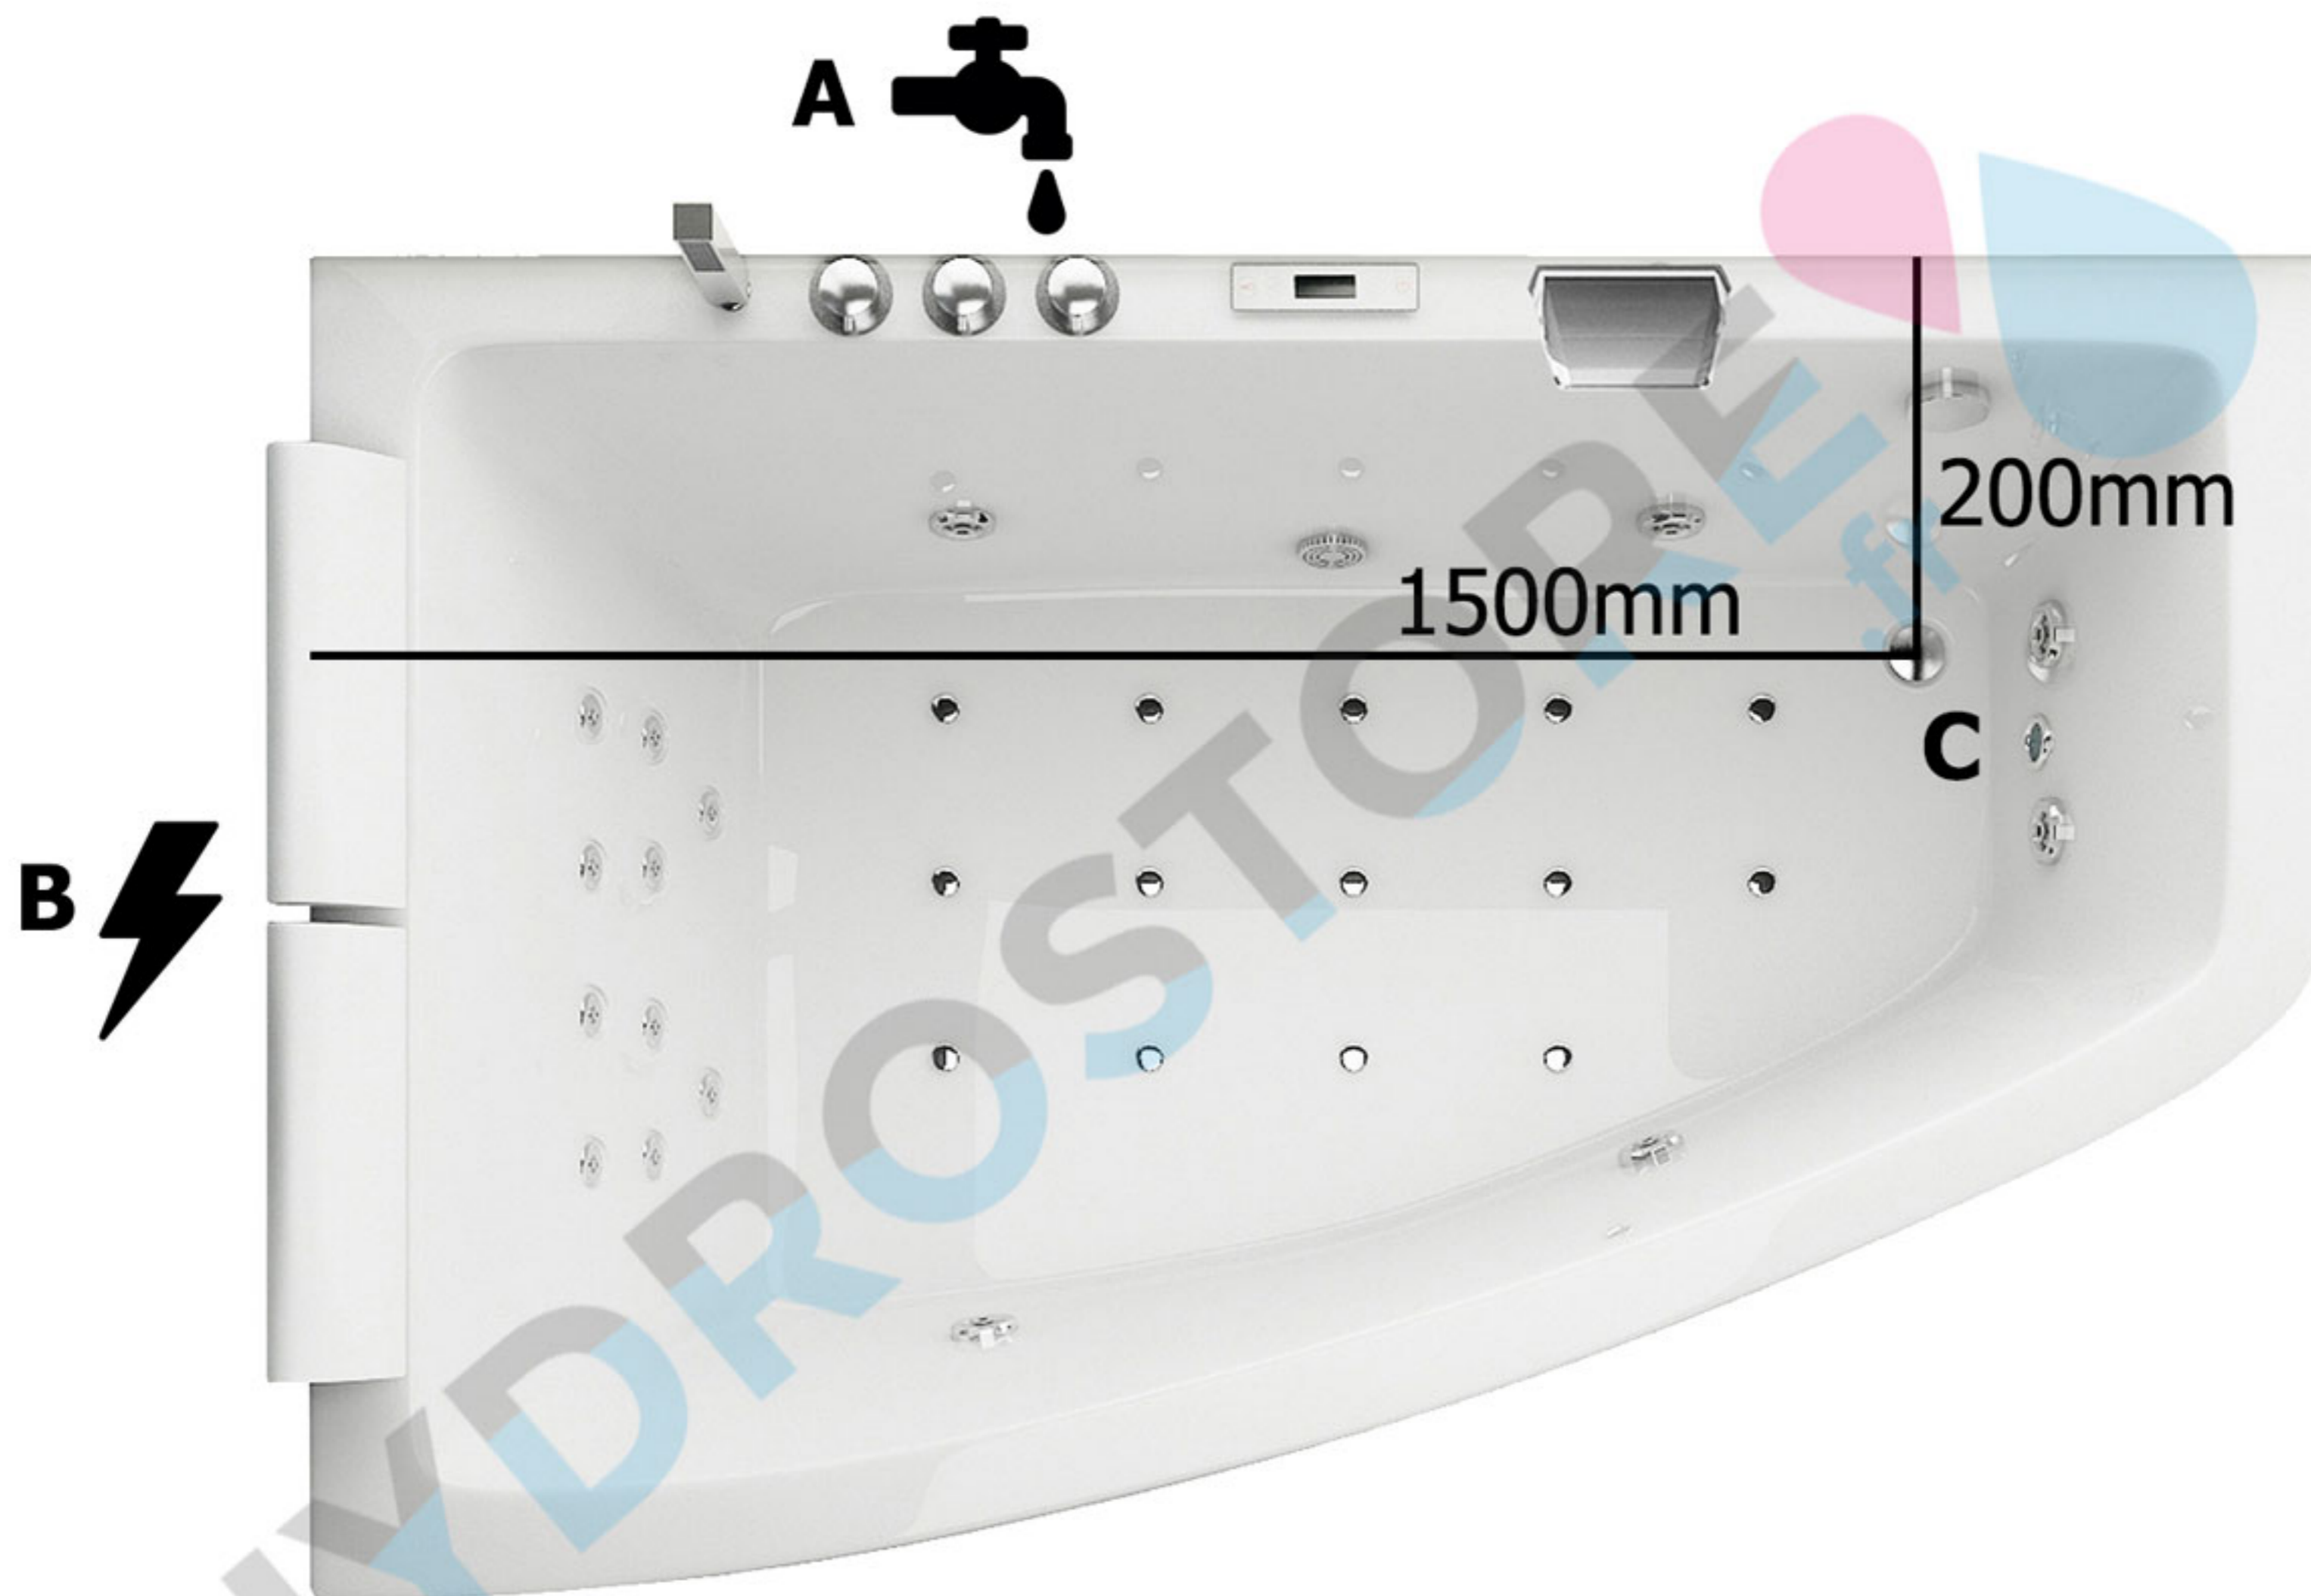

# SPATEC Venus GAUCHE

- A:** Prises d'eau, 35cm du sol
- B:** Prise électrique, 35cm du sol  
230V – 16 A, 3x câble 2,5mm<sup>2</sup>
- C:** Évacuation