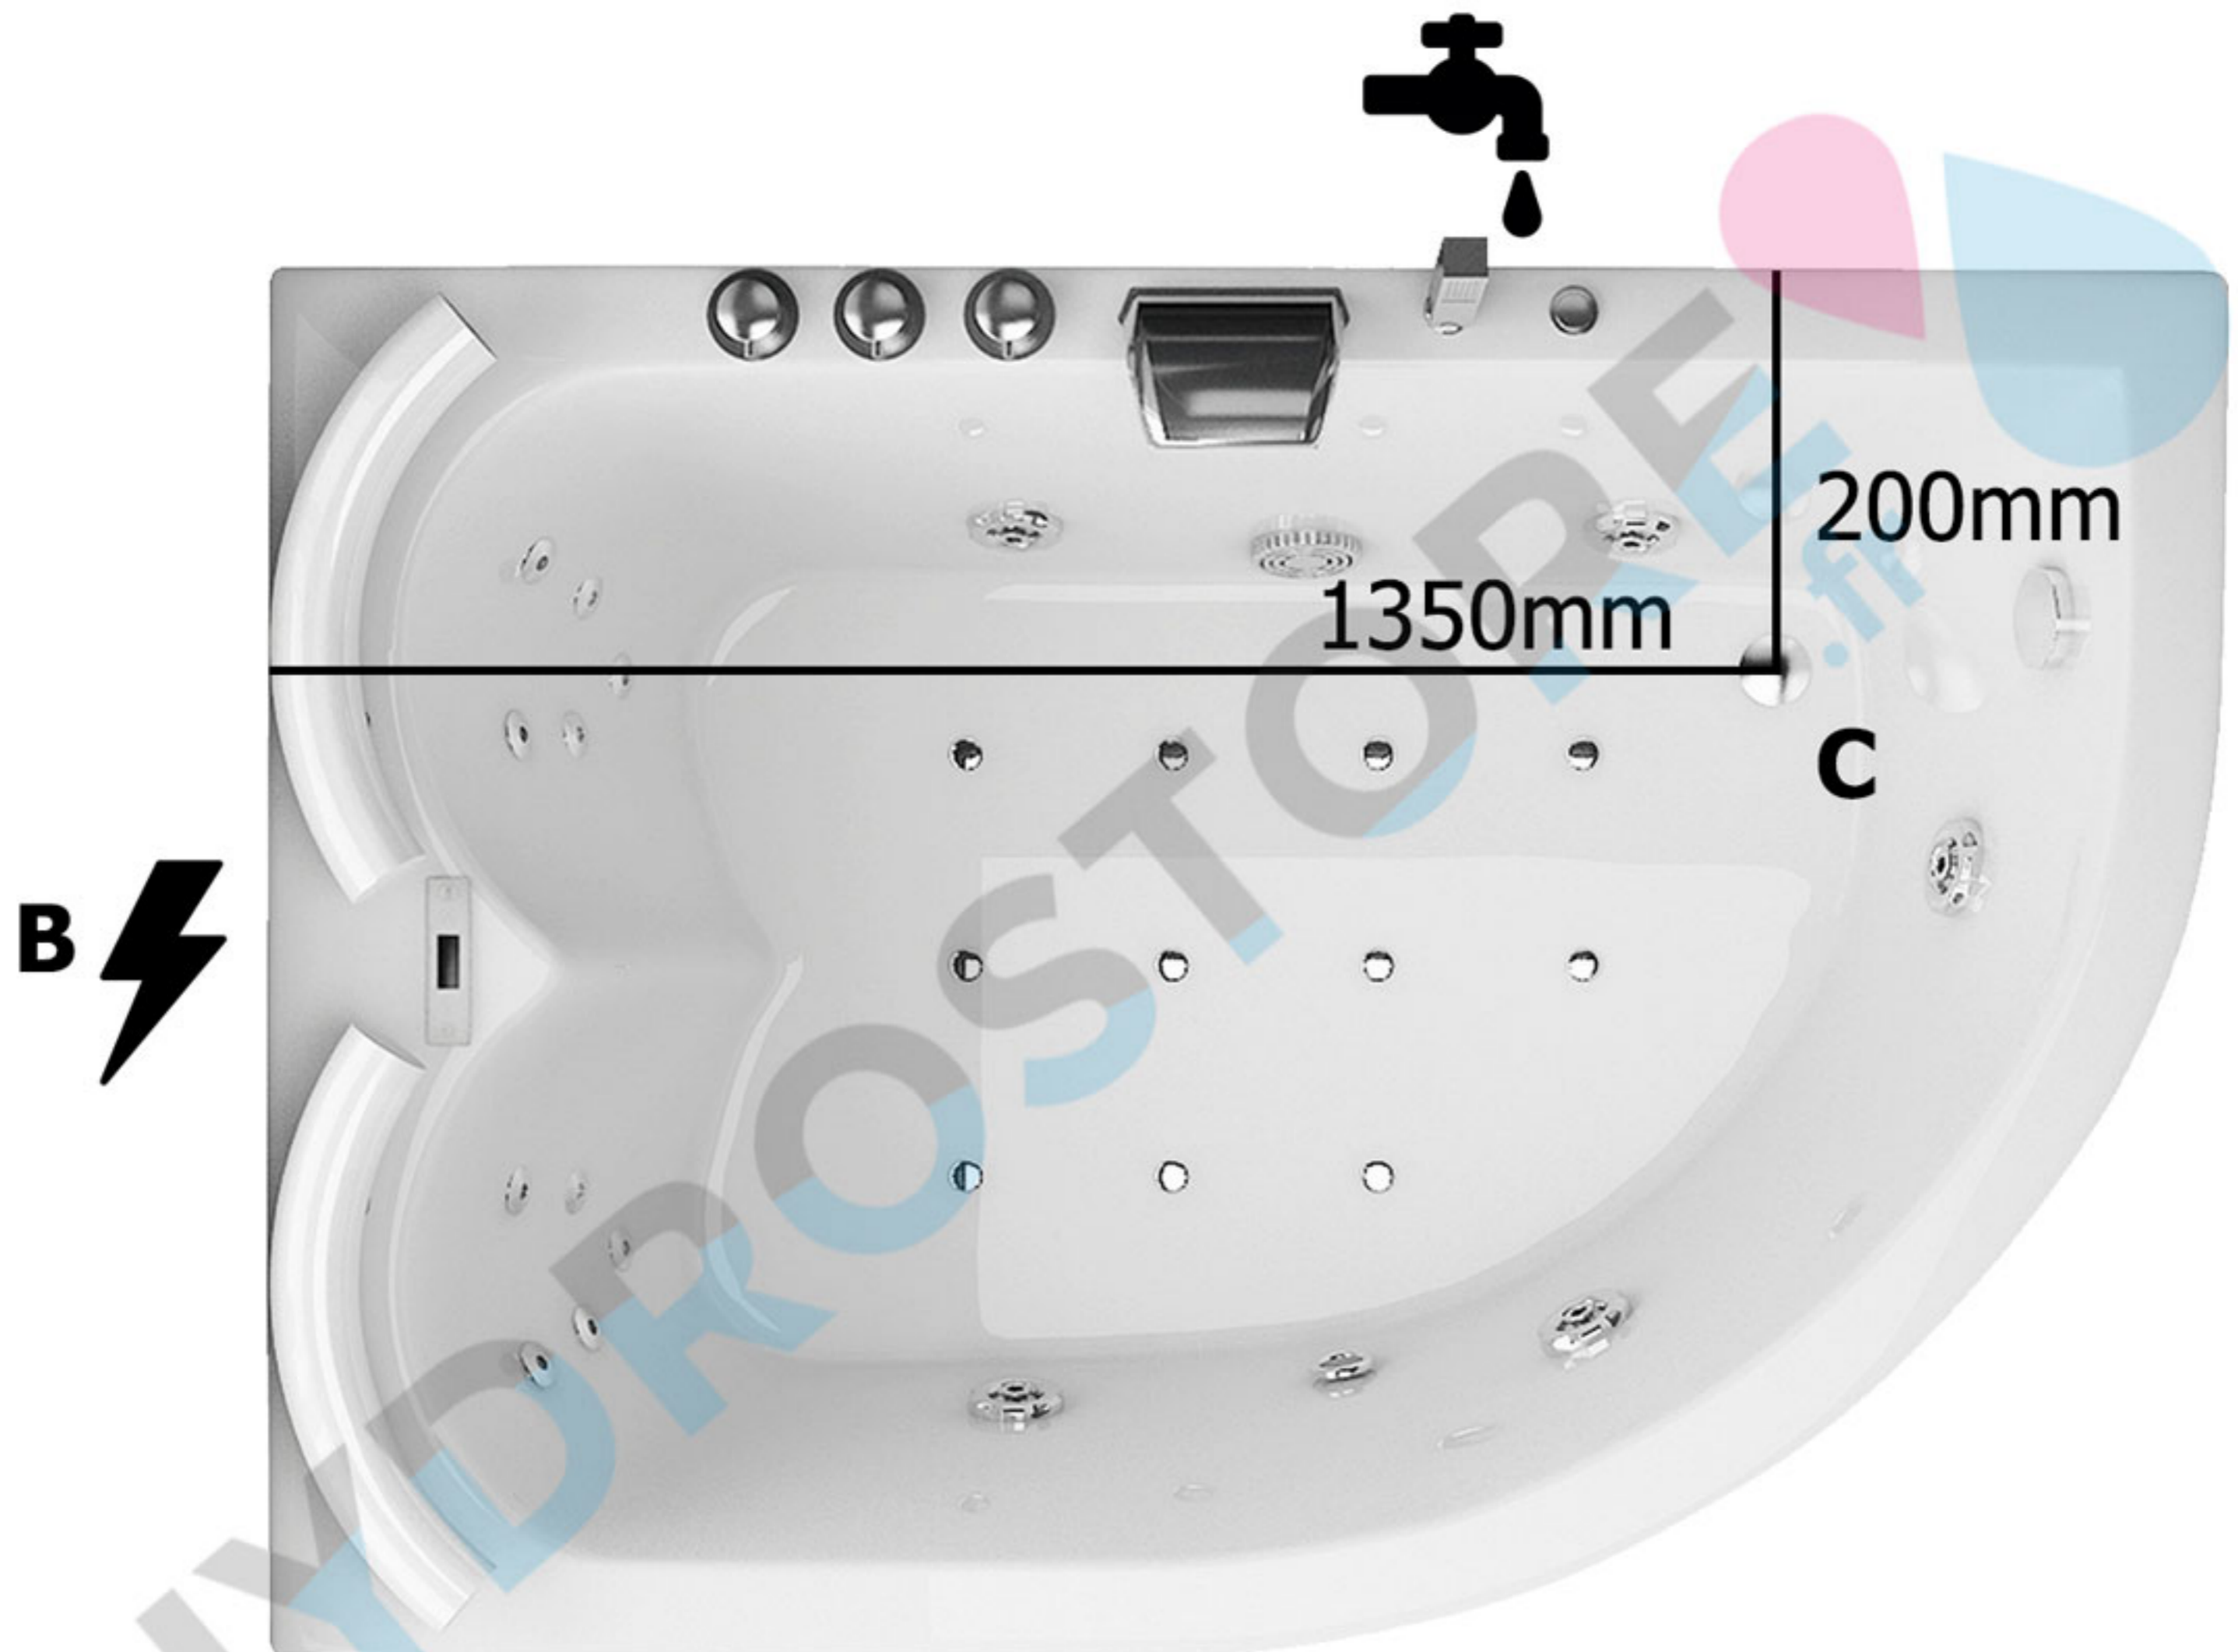

SPATEC Trevi GAUCHE

- A:** Prises d'eau, 35cm du sol
- B:** Prise électrique, 35cm du sol
230V – 16 A, 3x câble 2,5mm²
- C:** Évacuation