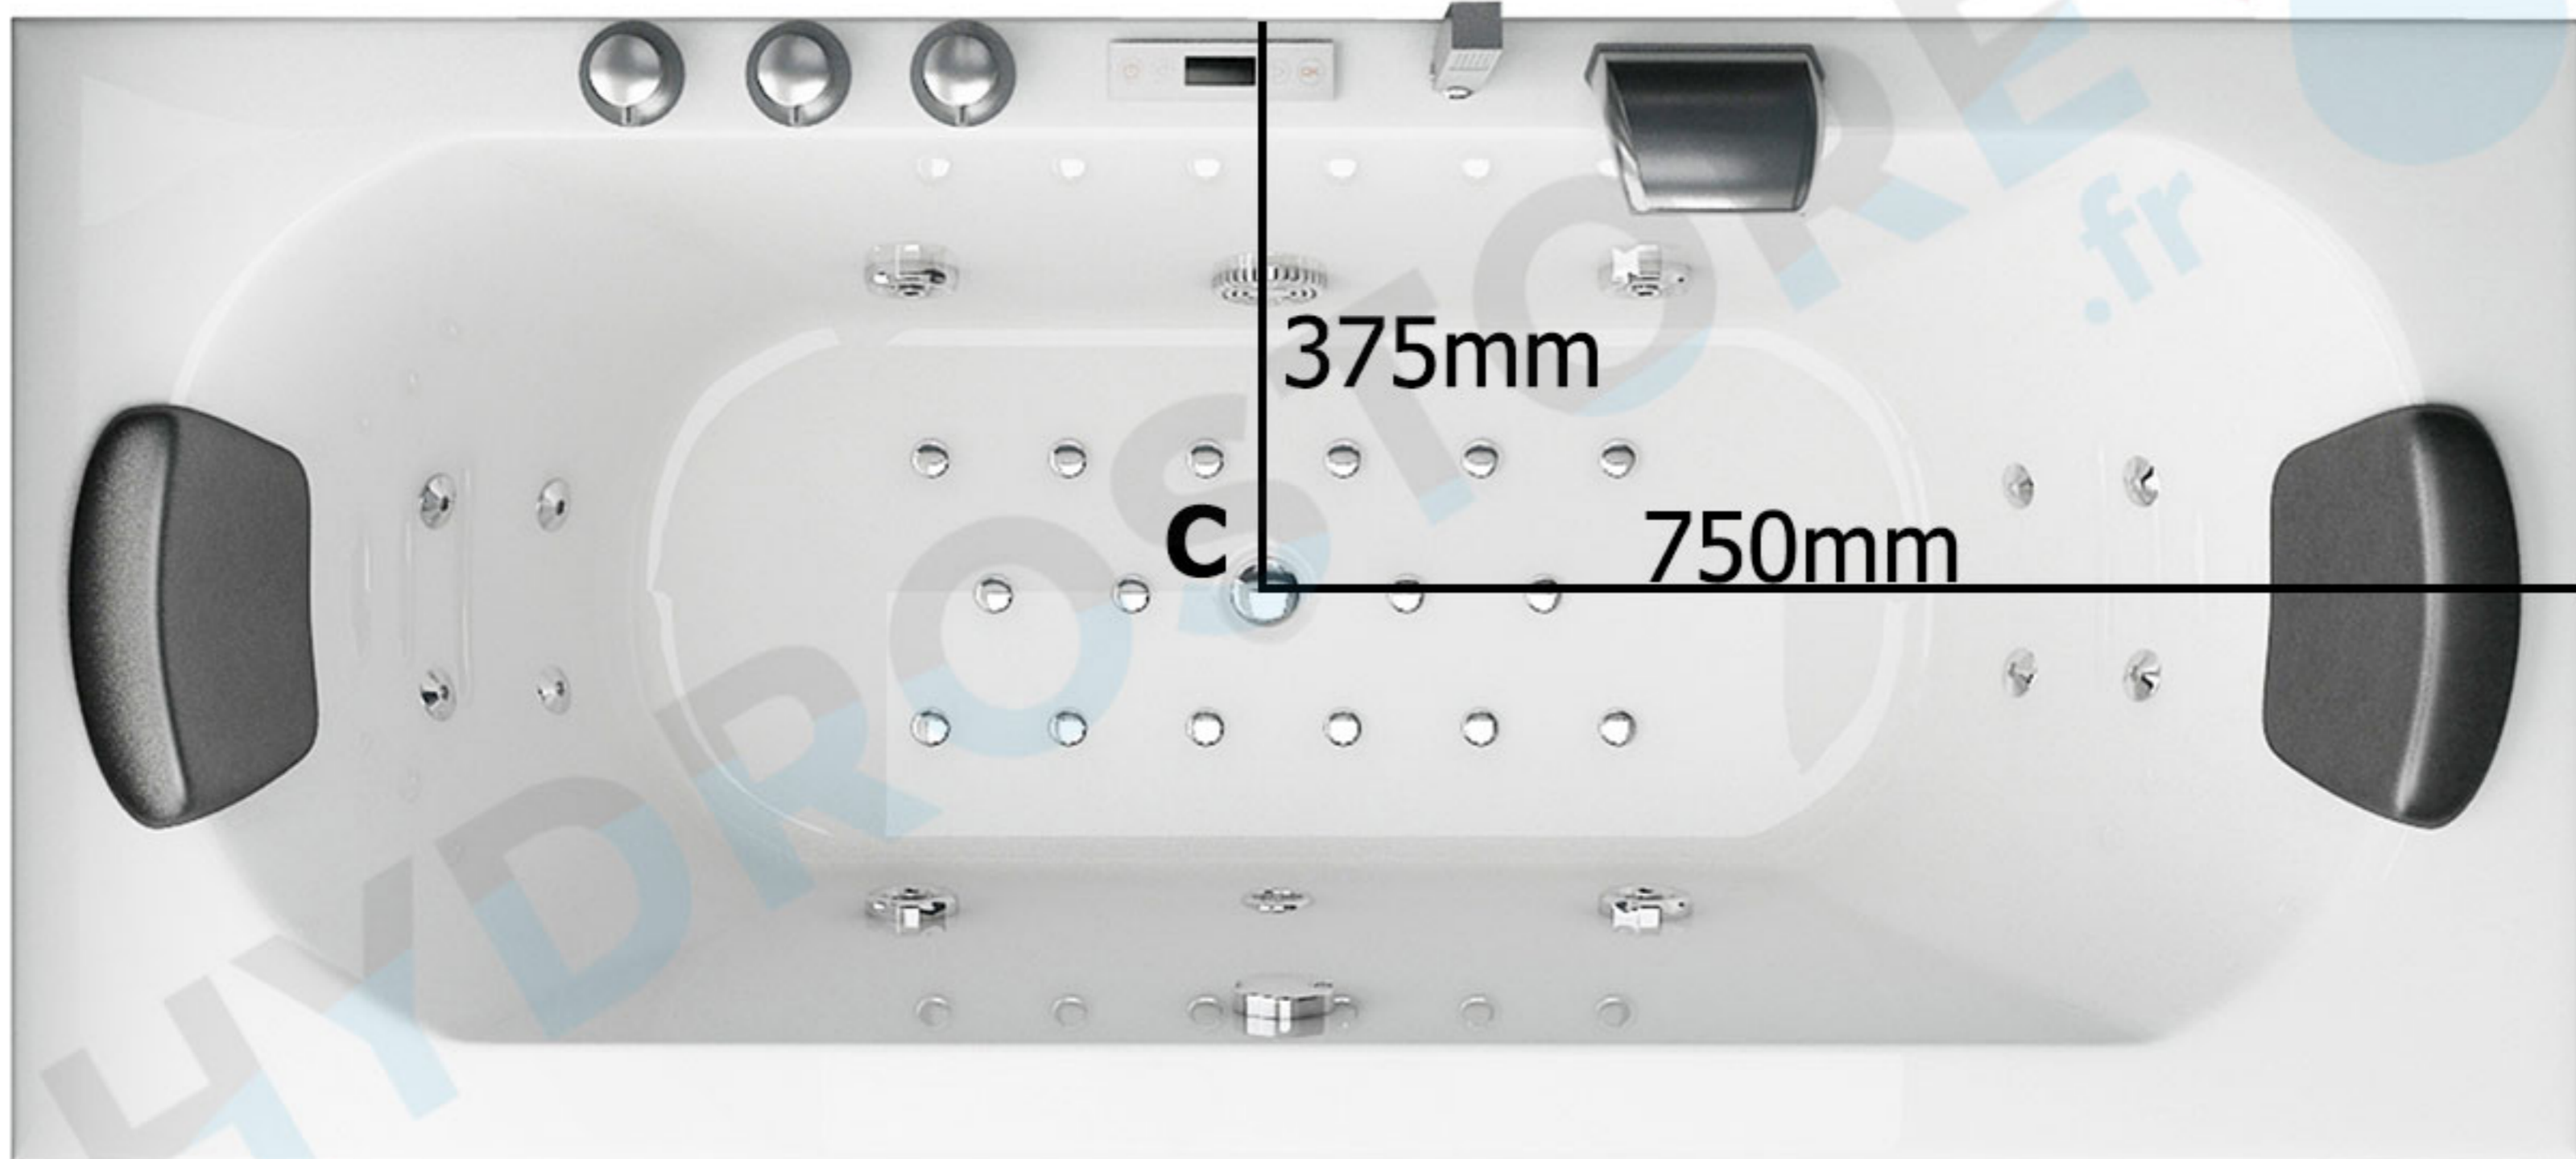

SPATEC Nova 150

- A:** Prises d'eau, 35cm du sol
B: Prise électrique, 35cm du sol
230V – 16 A, 3x câble 2,5mm²
C: Évacuation