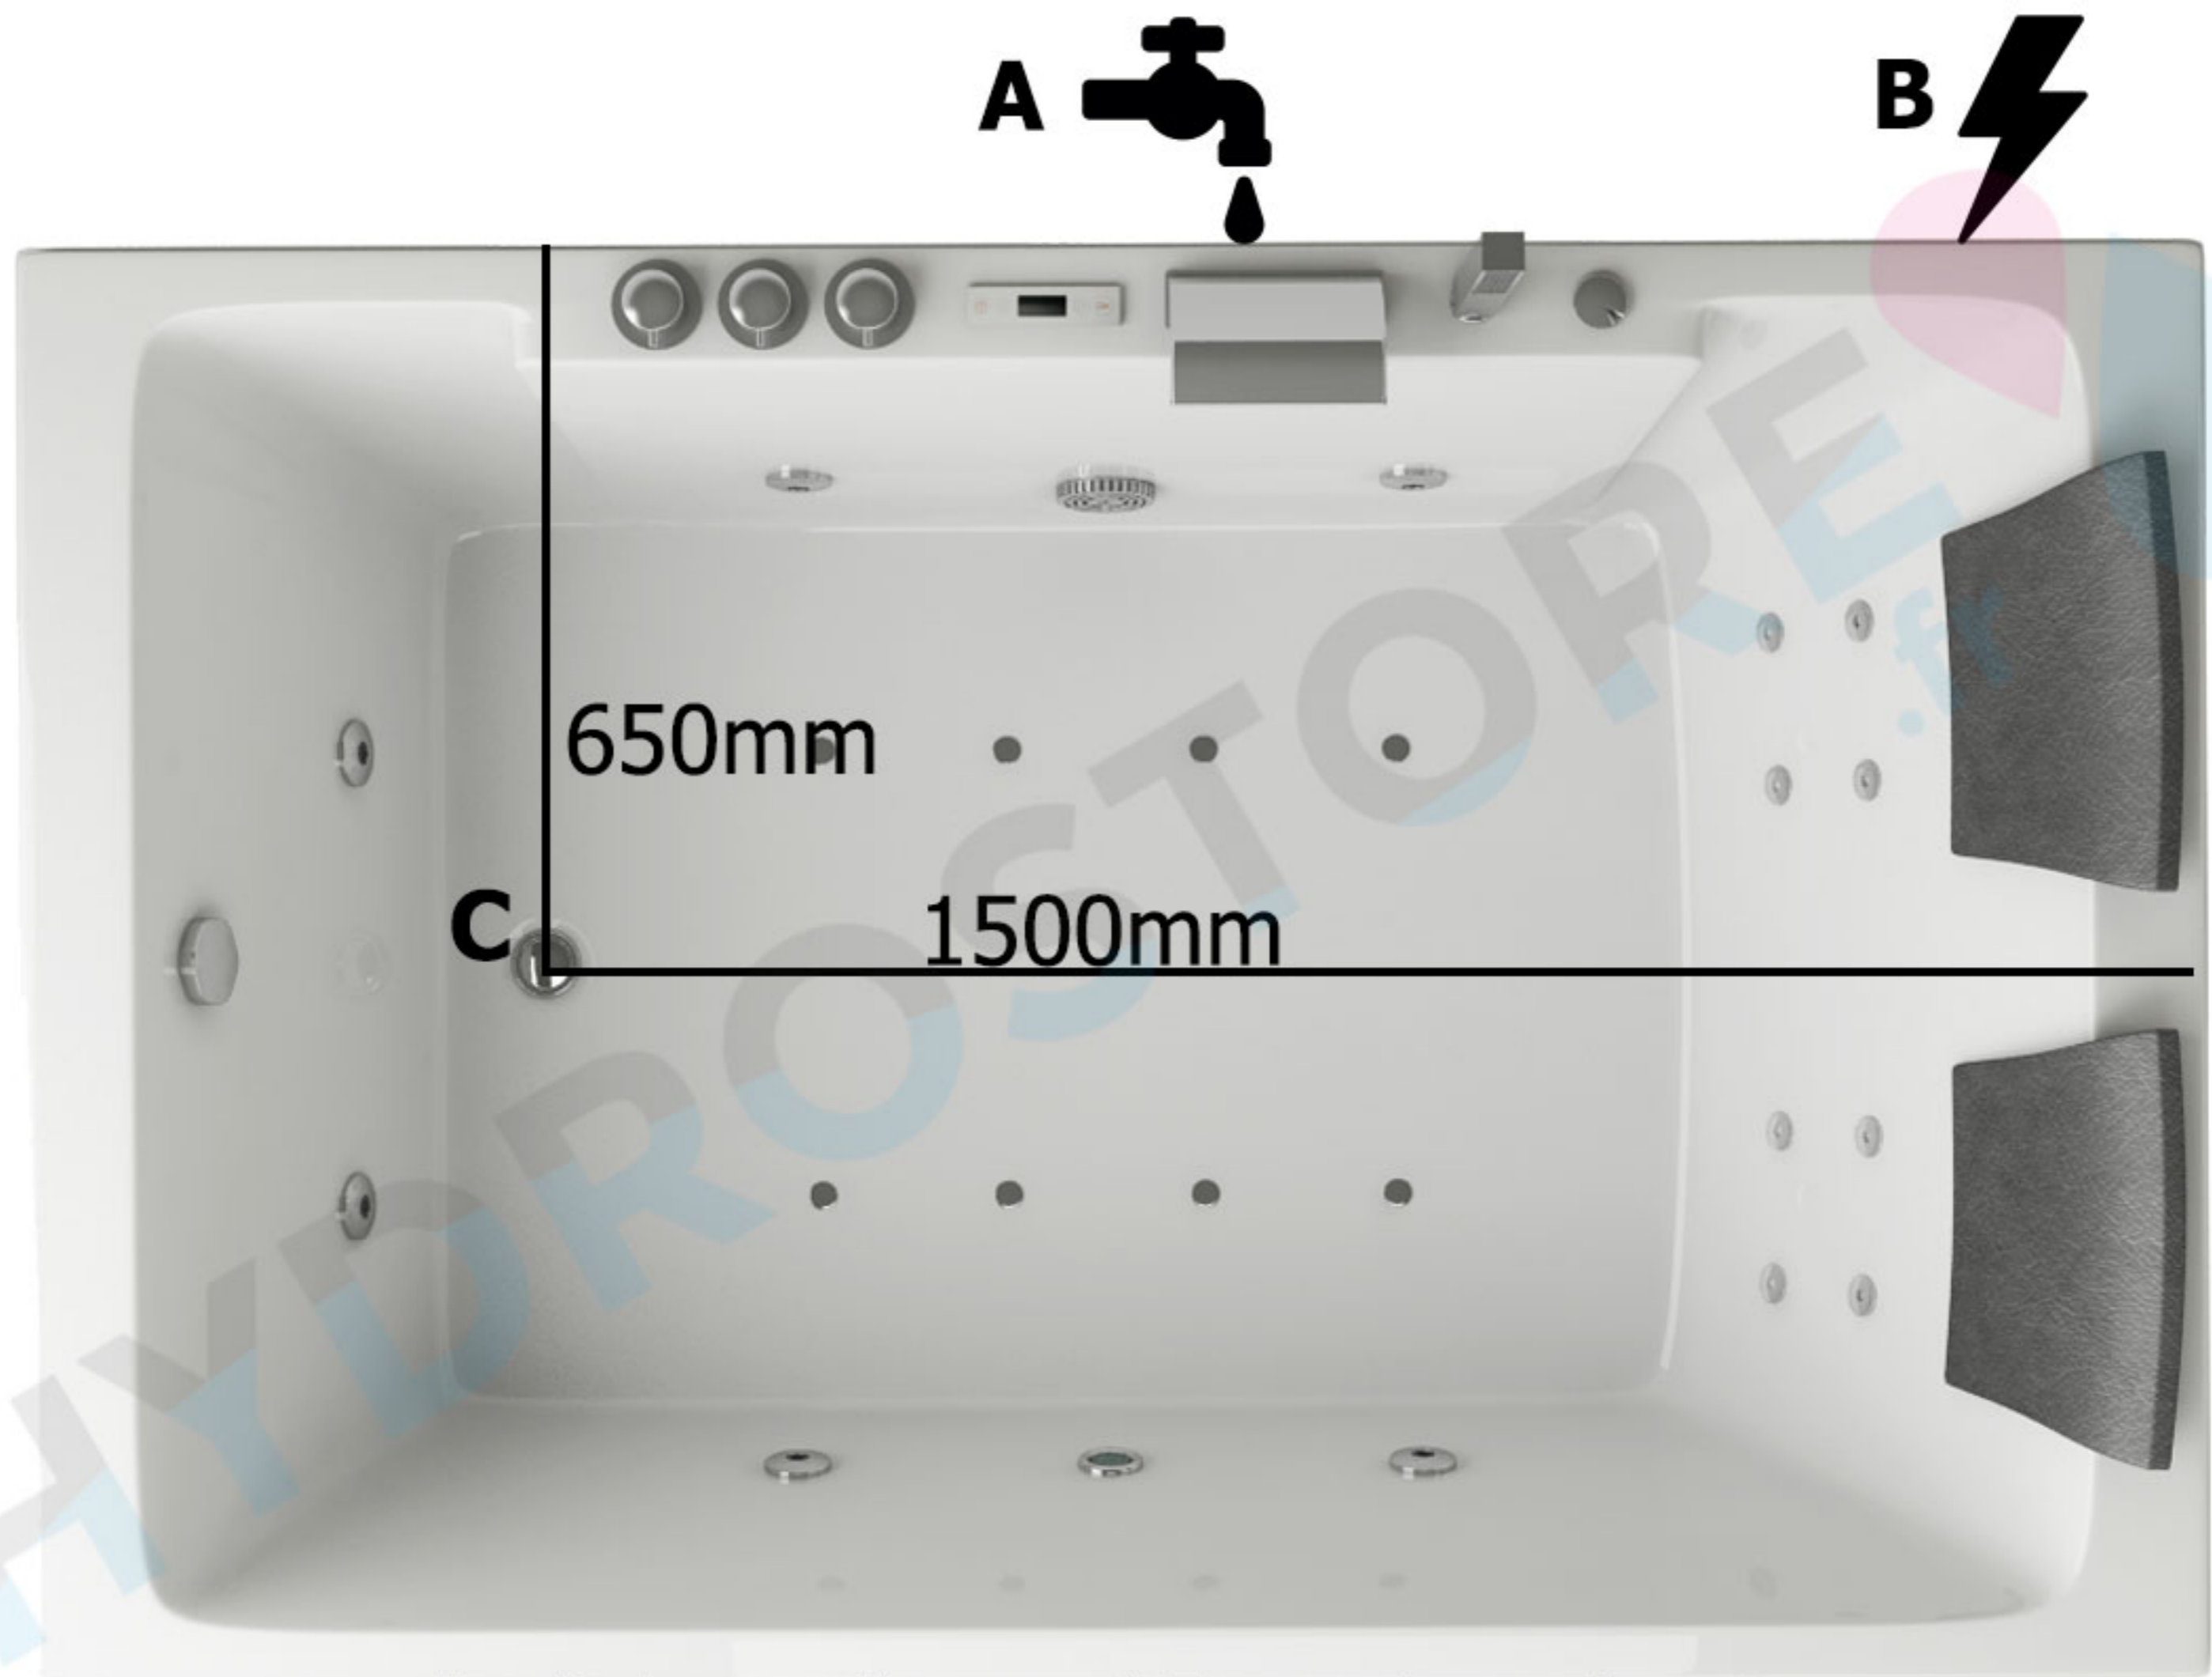

SPATEC Duo 130

- A:** Prises d'eau, 35cm du sol
- B:** Prise électrique, 35cm du sol
230V – 16 A, 3x câble 2,5mm²
- C:** Évacuation