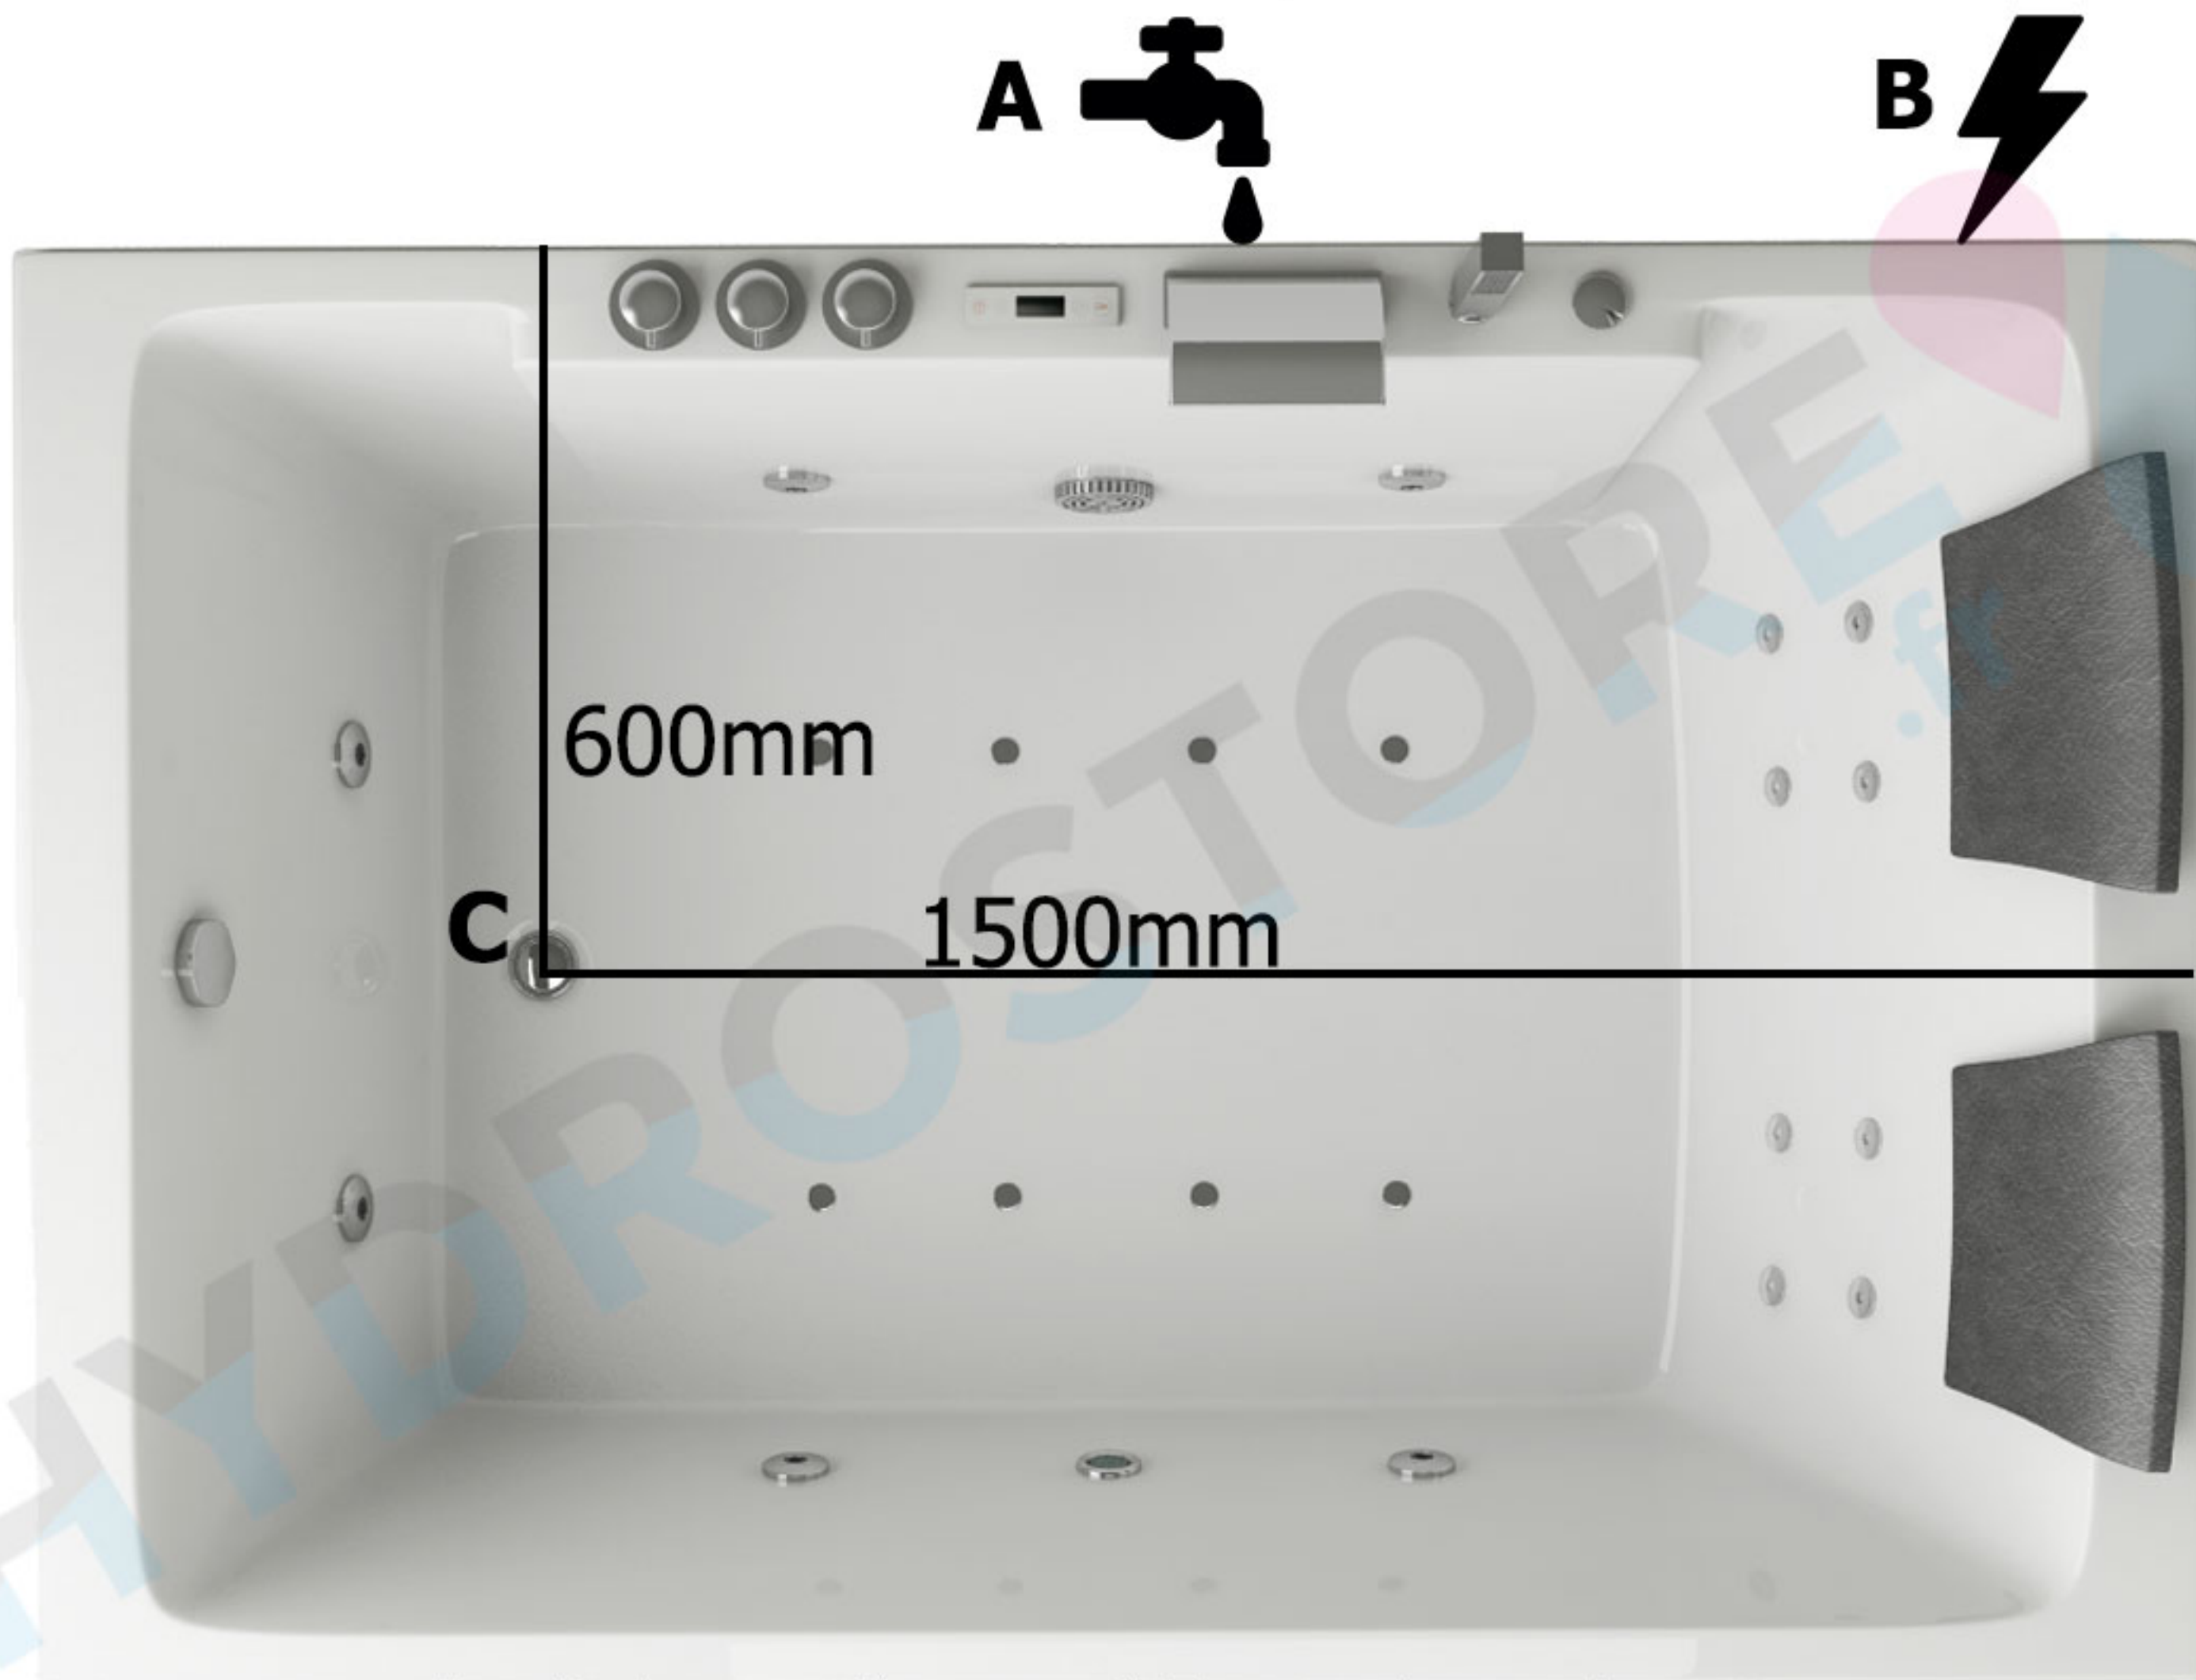

SPATEC Duo 120

- A:** Prises d'eau, 35cm du sol
- B:** Prise électrique, 35cm du sol
230V – 16 A, 3x câble 2,5mm²
- C:** Évacuation